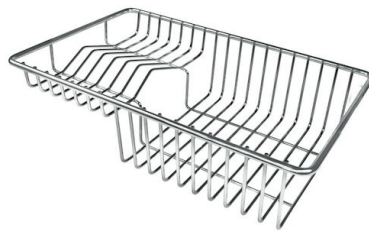

DETALLES

Borde Instalación	Enrasado FTS
Material	Acero inoxidable AISI 304
Texture	Vintage
Base	60 cm
Dimensiones	510x520 mm
Dotaciones estándar	Soportes de fijación, junta, desagüe, rebosadero y sifón, Caja de embalaje
Orificios Monomando	2 orificios de serie
Hueco de encastre	Ver hoja de datos técnicos
Escurreidor	No
Anchura	51 cm
Medida de la cubeta	450x400mm
Número de cubetas	1 cubeta
Desagüe	Desagüe con mando automático PM

DIBUJOS TÉCNICOS

Lavello serie KE cod. 2264/080

GALERÍA

EL PAQUETE INCLUYE

Desagüe automático - PM
8407 113

ACCESORIOS OPCIONALES

Cesta blanca de acero inoxidable
8612 000

Cesta portaplatos inox
8100 303
* sólo en combinación con el accesorio
8644 101

Cesta portaplatos inox
8100 201

Cubeta blanca
8153 100

Rejilla portaplatos inox
8100 154

Tabla de corte de cristal
8631 300

Tabla de corte de HPDE
8657 001

Tabla de corte Twin in HDPE
8644 101

Bandeja perforada inox
8151 000
* sólo en combinación con el accesorio
8644 101