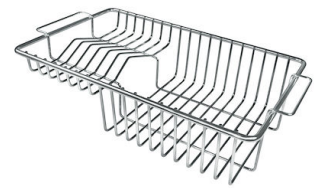

DETALLES

Borde Instalación	Enrasado FTS
Material	Acero inoxidable AISI 304
Texture	Vintage
Base	60 cm
Dimensiones	510x520 mm
Dotaciones estándar	Soportes de fijación, junta, desagüe, rebosadero y sifón, Caja de embalaje
Orificios Monomando	2 orificios de serie
Hueco de encastre	Ver hoja de datos técnicos
Escurreidor	No
Anchura	51 cm
Medida de la cubeta	450x400mm
Número de cubetas	1 cubeta
Desagüe	Desagüe con mando automático PM

DIBUJOS TÉCNICOS

Lavello serie KE cod. 2264/080

GALERÍA

EL PAQUETE INCLUYE

Desagüe automático - PM
8407 113

ACCESORIOS OPCIONALES

Cesta blanca de acero inoxidable
8612 000

Cesta portaplatos inox
8100 303
* sólo en combinación con el accesorio
8644 101

Cesta portaplatos inox
8100 201

Cubeta blanca
8153 100

Rejilla portaplatos inox
8100 154

Tabla de corte de cristal
8631 300

Tabla de corte de HPDE
8657 001

Tabla de corte Twin in HDPE
8644 101

Bandeja perforada inox
8151 000
* sólo en combinación con el accesorio
8644 101